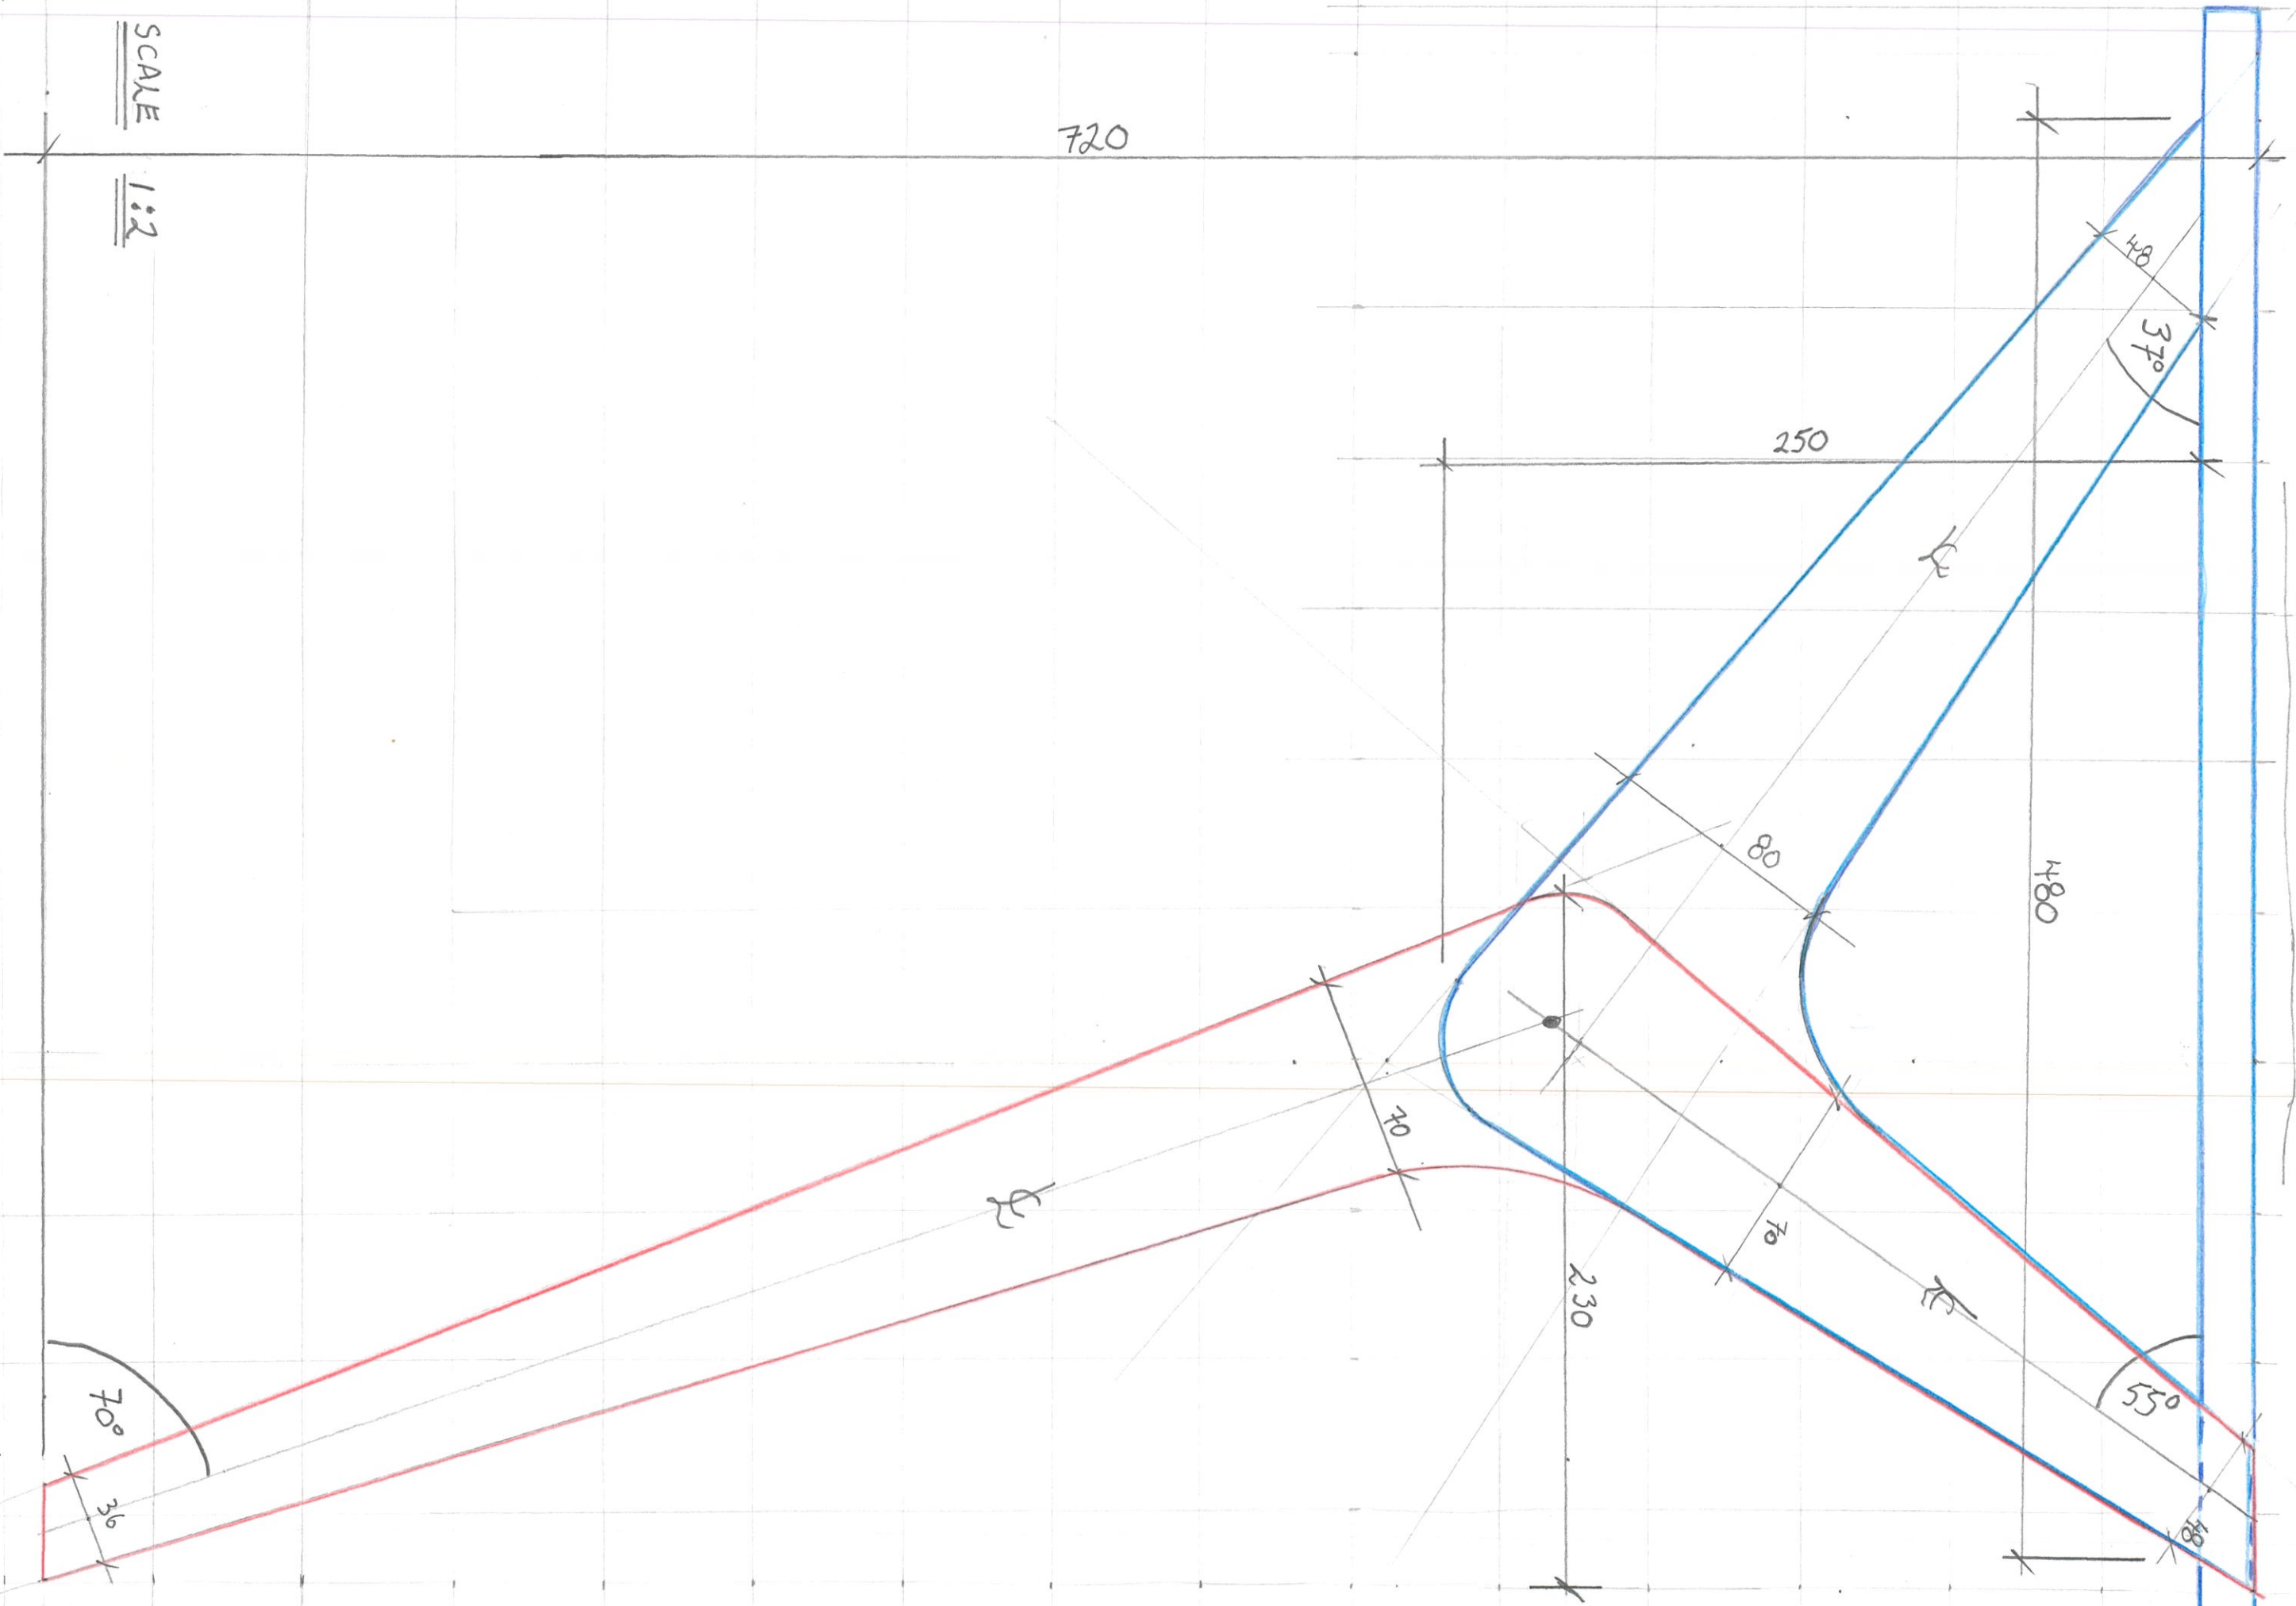

BOOMERANG TABLE LEG & BRACKET

15-9-20

SCALE
1:2